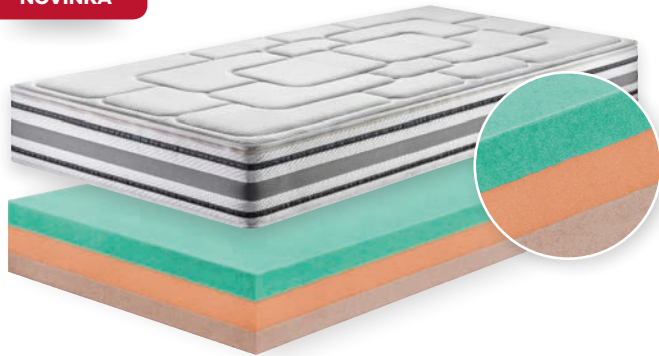

PETITE

Ergonomicky tvárné jádro matrace z pěny Biogreen s nadstandardní výškou, pro jejíž výrobu nejsou použita žádná lepidla.

Potah **PURETEX** + 3D mřížka s aktivními probiotiky. **Lehce snímatelný a pratelný na 60 °C.**

puretex
active probiotics

ZÁRUKA 3 ROKY

Výška matrace: 24 cm
Tuhost matrace: střední
Váhová kategorie: do 130 kg

Cena od 5 460 Kč s DPH
(Původní cena 7 045 Kč s DPH)

AMADEUS

Kvalitní jádro matrace s vrstvou nadčasové pěny Biogreen nabízí dokonalé spojení pohodlí a pružnosti díky přírodním esenciálním olejům.

Lemovaný potah **SILVER** s 3D mřížkou je výjimečný svou jemnou povrchovou strukturou. **Lehce snímatelný a pratelný na 60 °C.**

silver marino

NOVINKA

Cena od 6 365 Kč s DPH
(Původní cena 8 380 Kč s DPH)

ZÁRUKA 5 LET

Výška matrace: 24 cm
Tuhost: střední
Váhová kategorie: do 130 kg

SPESSO

Luxusní matrace s nově vyvinutým 7-zónovým taštičkovým jádrem tvořící pevný základ profilovaným latexovým deskám. Paměťová Bio pěna svou perforací navazuje na vzdušnost celku, který ideálně podporuje anatomii těla. Matrace se přizpůsobí tělesné hmotnosti, tlaku a teplotě, čímž dodává nepřekonatelné pohodlí.