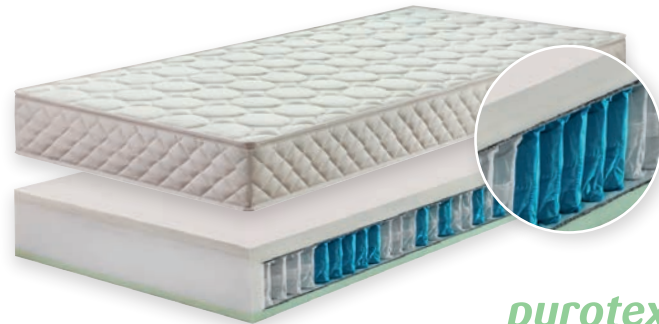

ERGO COMFORT

Prověřená taštičková matrace vysoké kvality. 7-zónové jádro matrace je složeno z Ergolately, taštičkového jádra a kvalitní PUR pěny. Vyniká vysokou vzdušností a prodyšností.

Potah **PURETEX** s aktivními probiotiky. **Lehce snímatelný a pratelný na 60 °C.**

puretex
active probiotics

ZÁRUKA 5 LET

Výška matrace: 20 cm
Tuhost matrace: střední a tvrdá
Váhová kategorie: do 120 a 140 kg

Střední tuhost: cena od 4 950 Kč s DPH
(Původní cena 6 335 Kč s DPH)

Tvrdá tuhost: cena od 5 390 Kč s DPH
(Původní cena 6 545 Kč s DPH)