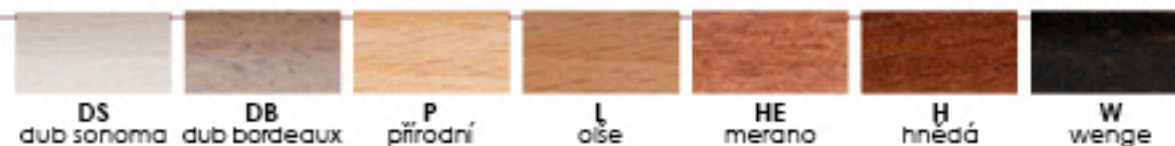

Z140 | v.76, š.120, h.s.47, v.s.48, v.p.65
Oliva II

Nosnost 160 kg

3 914 Kč / 144,5 €

Z128 | v.93, š.48, h.s.45, v.s.48, v.p.67
Jitka

Nosnost 160 kg
Stahovatelné 3ks na sebe

Provedení
STANDARD

Provedení
EXCLUSIVE
(příplatek 20%)